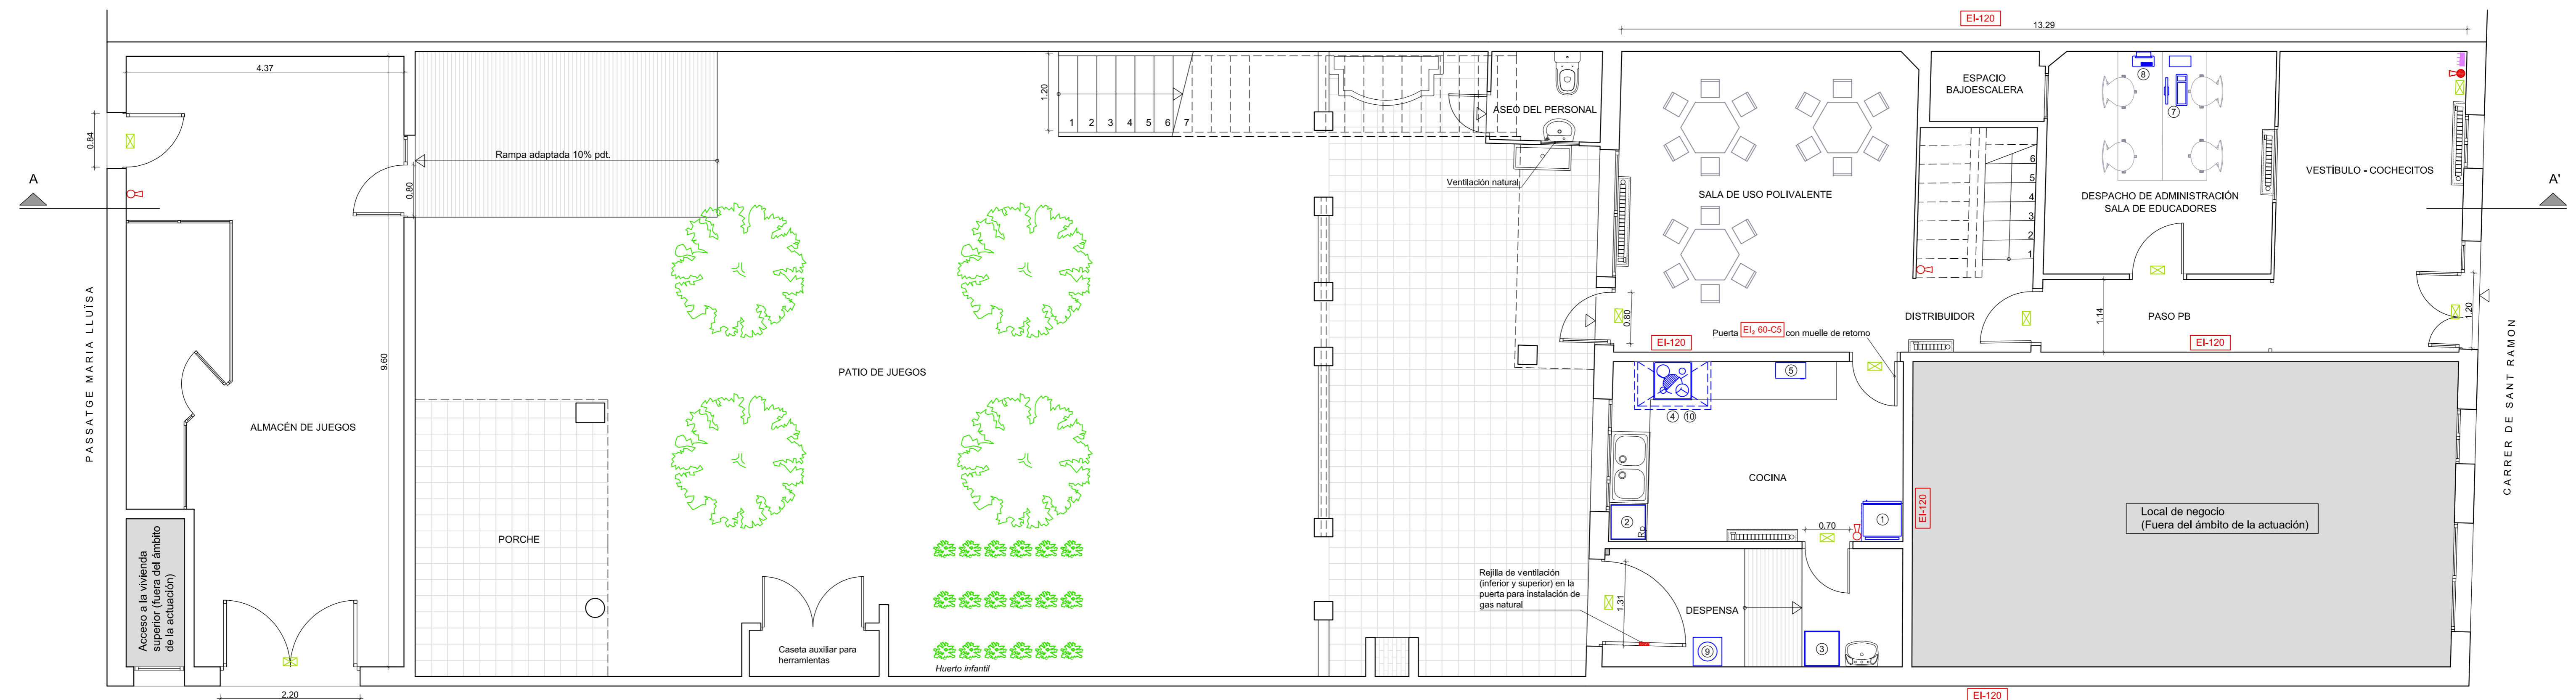

Radiador de fundición

Dimensiones elemento:  
 Alto ..... 56 cm  
 Ancho ..... 55 cm  
 Largo ..... 9 cm

NOTA: Todos los mecanismos eléctricos estarán situados a una altura mínima de 1'60 m.

PLANTA PRIMERA

CARRER DE SANT CASIMIR

PLANTA BAJA